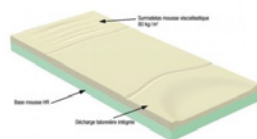

MATELAS TRIPORTANCE ANTI-ESCARRE ALOVA

- Lit de Dimensions: 90x200cm
- Housse: romust PU HD, ouverture 3 cotés
- Densité: 80kg/m³ (partie viscoélastique)
- Normes feu: EN 597-1 et 2
- Poids max. utilisateur: 180kg

SKU: 30004
Prix: 696.00 CHF TVA incluse