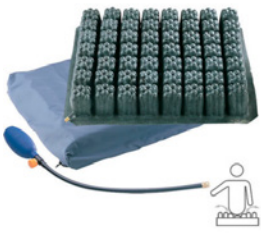

COUSSIN

COUSSIN À CELLULES PNEUMATIQUES

- Dimensions: 40x40cm ou 40x45cm
- Hauteur: 7cm
- Poids max. utilisateur: 120kg

SKU: 30031
Prix: 480.00 CHF TVA incluse