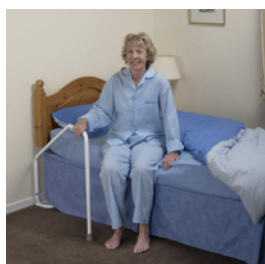

BARRE DE REDRESSEMENT POUR LIT

- Plaque de base à l'extrémité de la main courante: 81cm
- Plaque de base: 51x16.5cm
- Hauteur du cadre (point le plus bas): 40cm
- Hauteur du cadre (point le plus élevé): 74cm
- Réglage de la largeur lit simple: 76.2 à 122cm
- Réglage de la largeur lit double: 137.2 à 152.5cm
- Matière: acier revêtu epoxy
- Couleur: Blanc
- Poids max. utilisateur: 127kg

SKU: 30053
Prix: 250.00 CHF TVA incluse