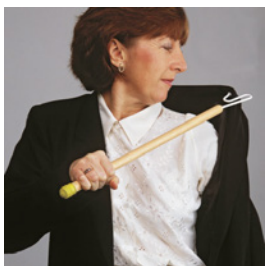

CROCHET D'HABILLAGE

- Longueur: 52cm
- Poids: 260g

SKU: 40021
Prix: 20.00 CHF TVA incluse