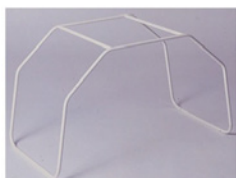

SKU: 20141

Prix: 3'950.00 CHF TVA incluse

3. REPOS

AUTOUR DU LIT

ARCEAU DE LIT STATIO

- Hauteur: 33cm
- Largeur: 56cm
- Profondeur: 36cm
- Couleur: Blanc

SKU: 30009
Prix: 48.00 CHF TVA incluse

ECHELLE DE LIT