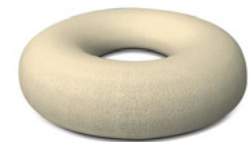

COUSSIN BOUÉE EN MOUSSE VISCOÉLASTIQUE

- Dimension: diamètre 43cm
- Poids coussin: 0.89kg

SKU: 30045
Prix: 135.00 CHF TVA incluse