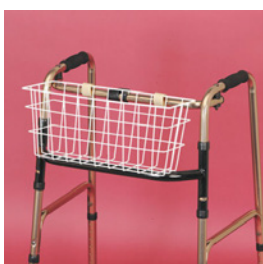

PANIER POUR CADRE DE MARCHÉ

- Longueur: 40,5cm
- Largeur: 15cm
- Profondeur: 18cm
- Poids: 0,4kg
- Poids max.: 4,5kg

SKU: 20029
Prix: 30.00 CHF TVA incluse