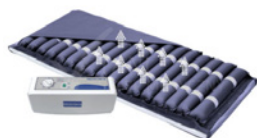

SKU: 30005
Prix: 275.00 CHF TVA incluse

MATELAS À AIR PROTECTOR 3

- Hauteur: 11cm
- Largeur: 85cm
- Longueur: 280cm
- Tension: 220-240V – 50/60Hz
- Matériaux: PVC – PU – PA
- Poids: 4.7kg
- Poids maxi utilisateur: 140kg
- Avec Compresseur