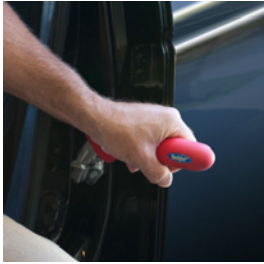

SKU: 30020

Prix: 180.00 CHF TVA incluse

4. AIDE/CONFORT

ACCESSOIRE D'AIDE/CONFORT

BARRE DE POCHE HANDY BAR

- Longueur: 23cm
- Matière: Acier inoxydable
- Poids: 300g
- Poids max. utilisateur: 159kg

SKU: 40024
Prix: 75.00 CHF TVA incluse