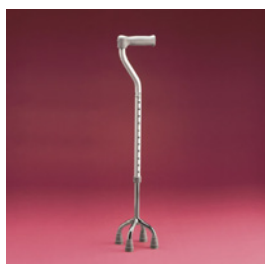

SKU: 20072

Prix: 46.00 CHF TVA incluse

CANNE ANGLAISE PLIABLE (PIÈCE)

- Hauteur poignée: 73.5-93.5cm
- Diamètre pieds: 2.5cm
- Poids: 0.470kg
- Poids max. utilisateur: 90kg

SKU: 20042

Prix: 70.00 CHF TVA incluse

CANNE TRIPODE ET QUADRIPODE

CANNE QUADRIPODE À BASE ÉTROITE, LÉGÈRE, RÉGLABLE

- Hauteur réglable: 83-103cm
- Encombrement sol: 24x31cm
- Poids: 0.7kg
- Poids max. utilisateur: 100kg

SKU: 20084
Prix: 95.00 CHF TVA incluse