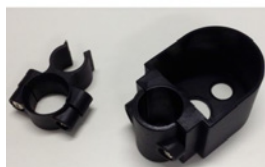

PORTE CANNE POUR ROLLATOR

- Poids: 0.115kg
- Compatible: Rollator 103, 105, 106, 110 et 111

SKU: 20092
Prix: 30.00 CHF TVA incluse