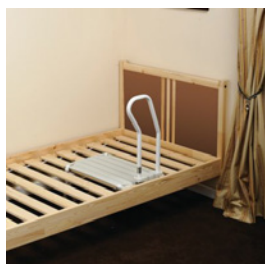

BARRE DE REDRESSEMENT 2 EN 1

- Longueur base: 61.5cm
- Largeur base: 33.5cm
- Hauteur totale: 51.5cm
- Epaisseur base: 1.5cm
- Poids du produit: 3.5kg
- Poids max. utilisateur: 160kg

SKU: 30012
Prix: 120.00 CHF TVA incluse